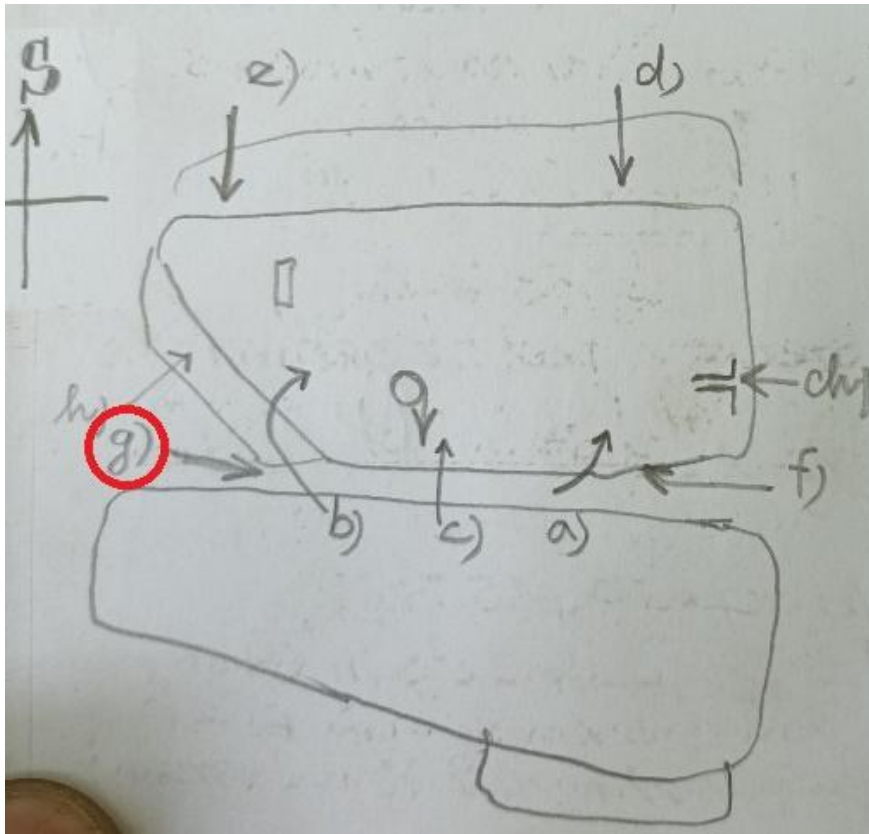

8. Popis cesty (náskres):

Západním komínem do sedla a starou cestou na vrchol.

9. Délka slánění: 6 m

10. Datum osazení cesty stabilními kruhy a jejich původ

11. Prohlašujeme, že jsme prvovýstup uskutečnili podle platných pravidel pro lezení na pískovcových skalách příslušné oblasti