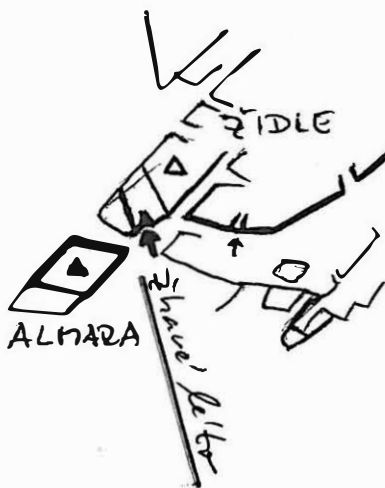

PROTOKOL O PRVOVÝSTUPU

1. Oblast

ČESKÝ RÁJ

2. Obvod /skupina skal/

Žehrov

3. Název věže /masivu/

ŽIDLE (masiv)

4. Název cesty

mírně převislá spára do
 výhledu se žulou a spárou
 na vrchol.

9. Délka slanění

2

10. Datum osazení cesty stabilními kruhy a jejich původ

11. Prohlašujeme, že jsme
 prvovýstup uskutečnili podle
 platných pravidel pro lezení na
 pískovcových skalách
 příslušné oblasti

Mr. - g. Kucera, olovo, 27 cm, 1.8.2004

Datum:

2.5.2005

Podpisy:

Koudelka
 Zanis

12. Poznámky